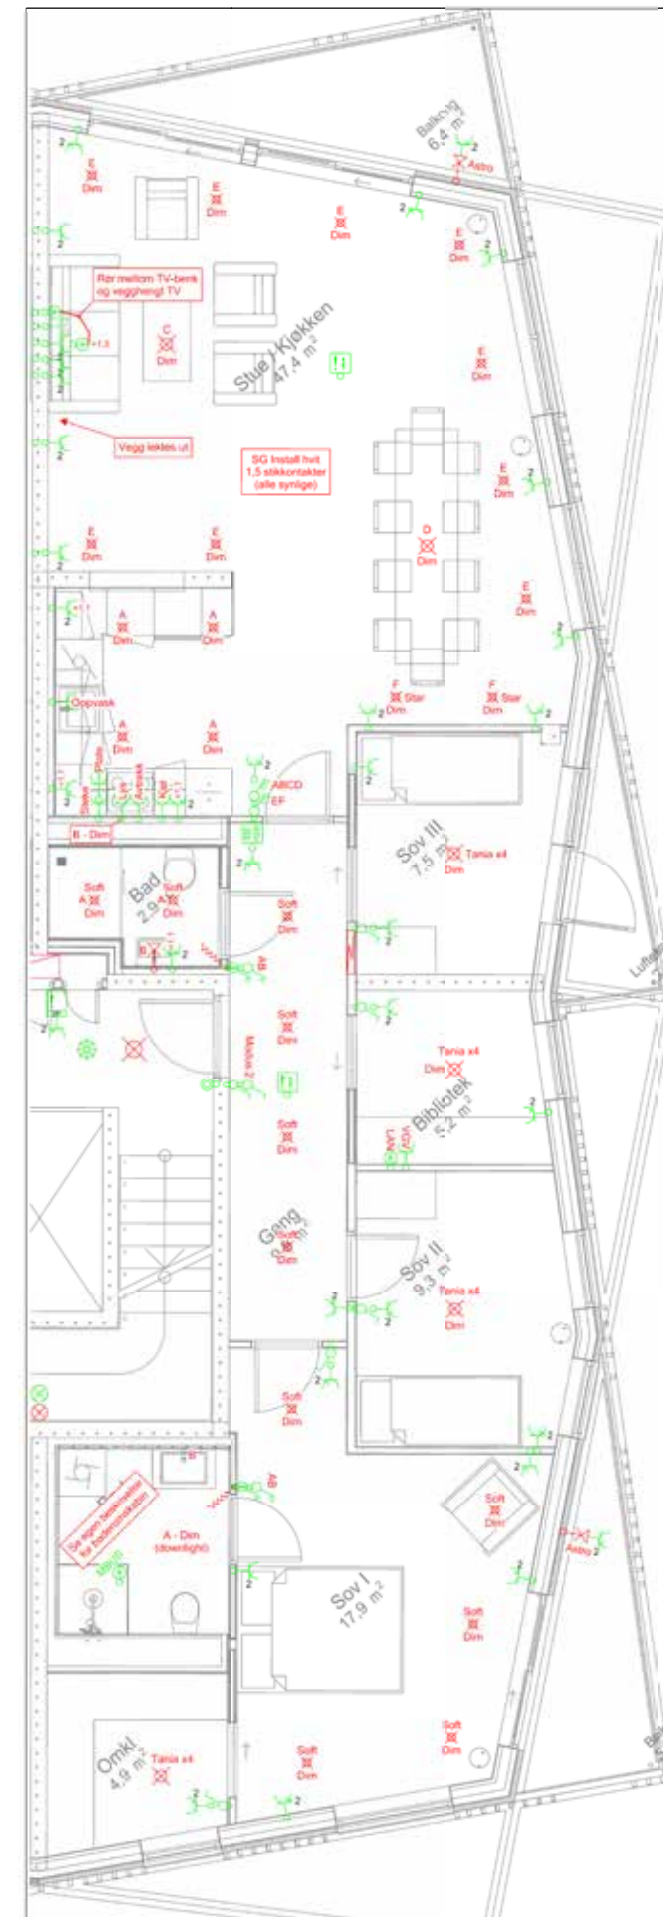

SYMBOLER

- Veggutak TV
- Røykdetektor
- Svarapparat
- Ringeknapp
- Downlight
- Lampepunkt tak
- Bryter 1-pol
- Bryter 2-pol
- Bryter 3-pol
- Bryter 4-pol
- Termostat
- Varmekabel
- EL-skap
- Koblingspunkt
- Stikkontakt enkel
- Stikkontakt dobbel
- Stikkontakt m/komfyrvakt
- Stikkontakt dobbel påvegg

GENERELL INFO:
Plassering av punkter på tegning er retningsgivende og endringer kan bli nødvendig under videre detaljprosjektering og utførelse.

Stikkontakter som plasseres på tetong vil bli utenpåliggende med synlige kabelføringer.

Lyspunkter og downlights styres av/på som standard. Hvis det velges dimmefunksjon så merkes de "Dim" på tegning.

EL-tegning
Leilighet B2-502

A		Oppdatert etter kundetilvalg	12.11.2023	OMS
Stoltz Entreprenør AS for BOB BBL Damsgårdsveien 91-93 Bergen				
SGN:	OMS	DATE:	01.04.2023	 +47 56 36 24 40 post@bygarden-elektriske.no www bygarden-elektriske.no
GDOKJENT:		DATE:		
Elektro		MÅLESTOKK:	X	FENAVN: Kube6014 REV: A TEGN NR.: A3
B2-502		ERSTATNING FOR:		ERSTATTET AV:
HENVISNING:	BEREGNING:	INFO:	Boligbygg