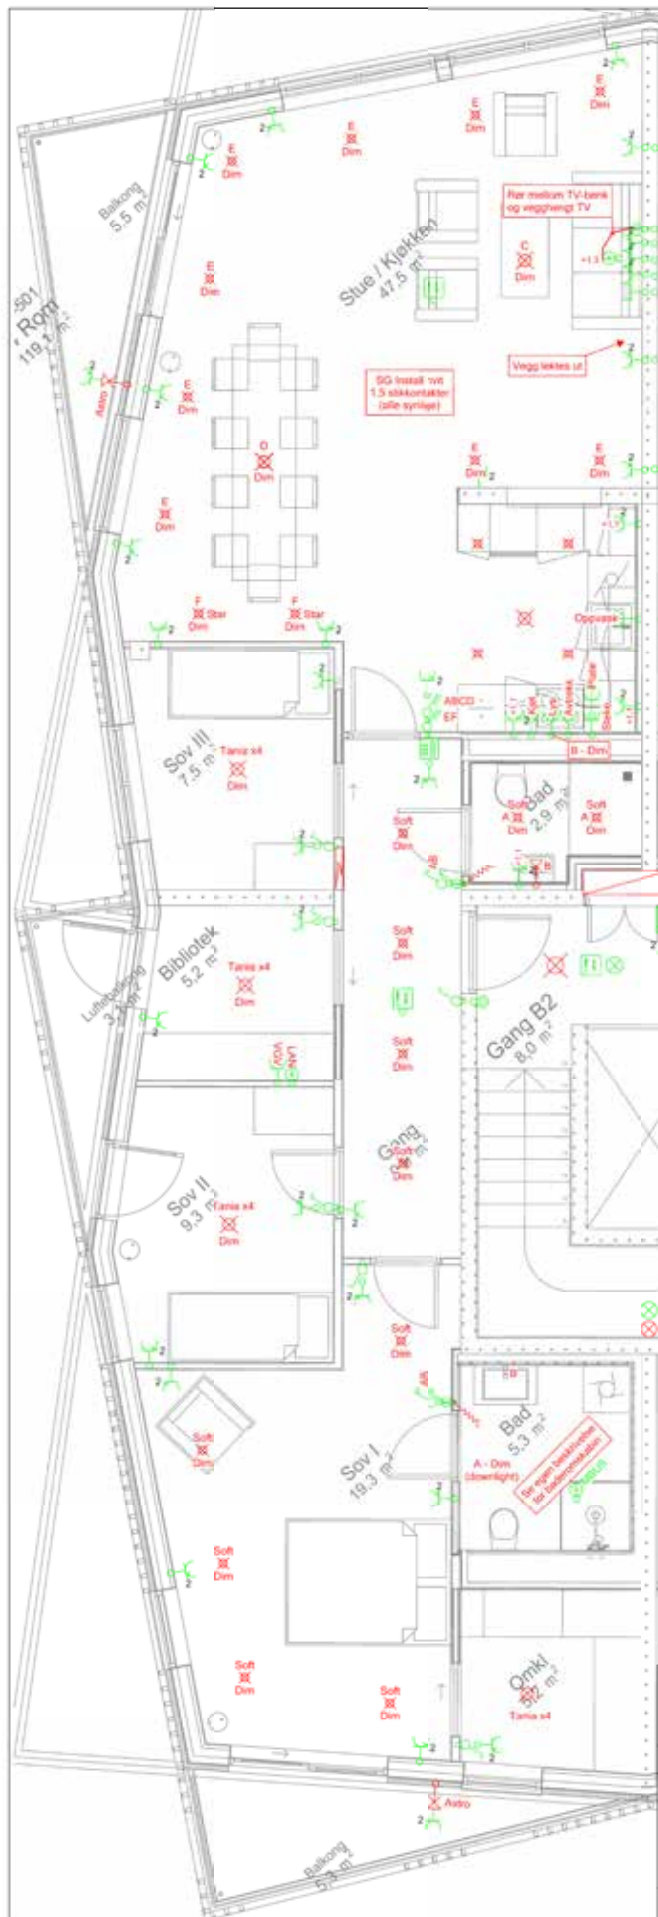

SYMBOLER

- Veggutak TV
- Røykdetektor
- Svarapparat
- Ringeknapp
- Downlight
- Lampepunkt tak
- Bryter 1-pol
- Bryter 2-pol
- Bryter 3-pol
- Bryter 4-pol
- Termostat
- Varmekabel
- EL-skap
- Koblingspunkt
- Stikkontakt enkel
- Stikkontakt dobbel
- Stikkontakt m/komfyrvakt
- Stikkontakt dobbel påvegg

GENERELL INFO:
Plassering av punkter på tegning er retningsgivende og endringer kan bli nødvendig under videre detaljprosjektering og utførelse.

Stikkontakter som plasseres på tetong vil bli utenpåliggende med synlige kabelføringer.

Lyspunkter og downlights styres av/på som standard. Hvis det velges dimmefunksjon så merkes de "Dim" på tegning.

EL-tegning
Leilighet B2-501

A		Oppdatert etter kundetilvalg	12.11.2023	OMS
Stoltz Entreprenør AS for BOB BBL Damsgårdsveien 91-93 Bergen				
SGN:	OMS	DATE:	01.04.2023	 +47 56 36 24 40 post@bygarden-elektriske.no www bygarden-elektriske.no
GDOKJENT:		DATE:		
Elektro		MÅLESTOKK:	X	FENAVN: Kube6014 REV: A TEGN NR.: A3
B2-501		ERSTATNING FOR:		ERSTATTET AV:
HENVISNING:	BEREGNING:	INFO:	Boligbygg