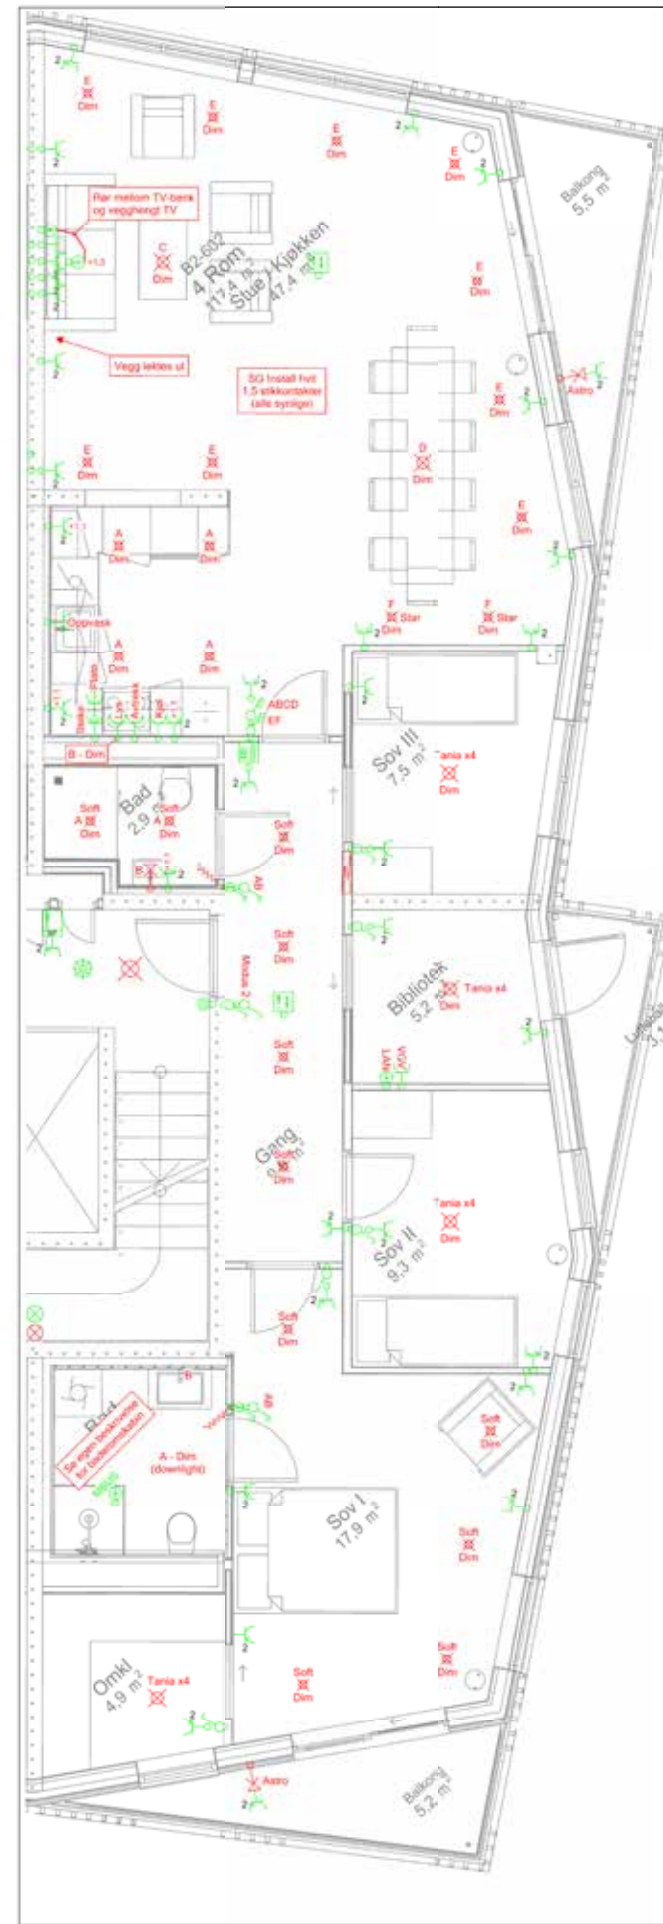

1. **SYMBOLER**
2. Vegguttak TV
   - Røykdetektor
   - Svarapparat
   - Ringeknapp
   - Downlight
   - Lampepunkt tak
   - Bryter 1-pol
   - Bryter 2-pol
   - Bryter 3-pol
   - Bryter 4-pol
   - Termostat
   - Varmekabel
   - EL-skap
   - Koblingspunkt
   - Stikkontakt enkel
   - Stikkontakt dobbel
   - Stikkontakt m/komfyrvakt
   - Stikkontakt dobbel påvegg

GENERELL INFO:
Plassering av punkter på tegning er retningsgivende og endringer kan bli nødvendig under videre detaljprosjektering og utførelse.

Stikkontakter som plasseres på betong vil bli utenpåliggende med synlige kabelføringer.

Lyspunkter og downlights styres ev/på som standard. Hvis det velges dimmefunksjon så merkes de "Dim" på tegning.

EL-tegning
Leilighet B2-602

B		Oppdatert etter kundetilvalg	12.11.2023	OMS	
A		Forslag til lesning	05.11.2023	OMS	
Stoltz Entreprenør AS for BOB BBL Damsgårdsveien 91-93 Bergen					
SIGN:	OMS	DATE:	01.04.2023		
GDOKJENT:		DATE:			
Elektro B2-602	X	MÅLESTOKK:	FELNAVN:	Kube6015	
		TEGN NR.:	A3	REV.:	B
ERSTATNING FOR:		ERSTATTET AV:			
HENVISNING:	BEREGNING:	INFO:	Baligbygg